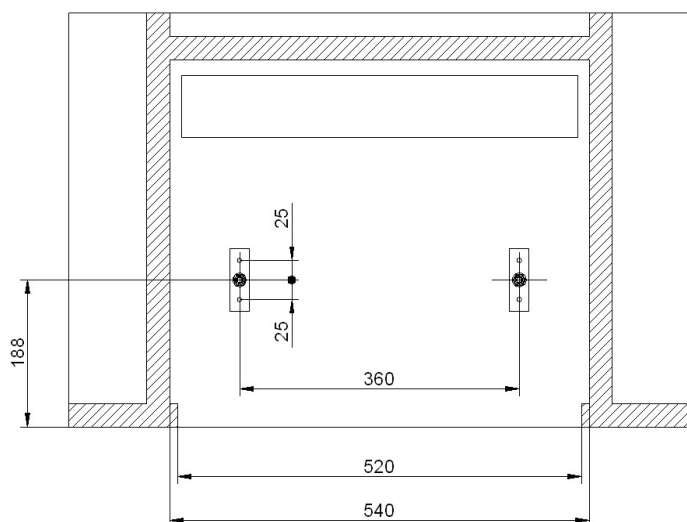

PORTE-PILE NOMADE
AVEC 2 FILS LONGUEUR 2,5 m

FOUR AVEC EVACUATION ARRIERE
+ CHEMINEE VERS L'EXTERIEUR
(non fournie)

Tuyau flexible (non fourni)
Longueur: Maxi 800 mm
mini. 530 mm
φ intérieur 60 mm

Surface:	Trait. de Surface:	Masse: 0.000 kg
Ce document est la propriété exclusive de la société ENO. Toute communication, divulgation ou reproduction, même partielle doit faire l'objet d'une autorisation écrite de son propriétaire.		
Dessiné par: FG	le 13/09/2013	ECHELLE :
Vérifié par:	le	Format: A3
FOUR ENCASTRABLE "PERIGORD"		 95, rue de la terraudière B.P. 8532 79025 NIORT Cedex 09
SCHEMA ENCASTREMENT ET DIMENSIONS PRODUIT		
\\enosr\betude\PRODUITS FINIS\four encastrable 873 avec meuble.asm		 Pages 1 / 1
Dernière Modif. le 13/09/2013		8733 / 8743