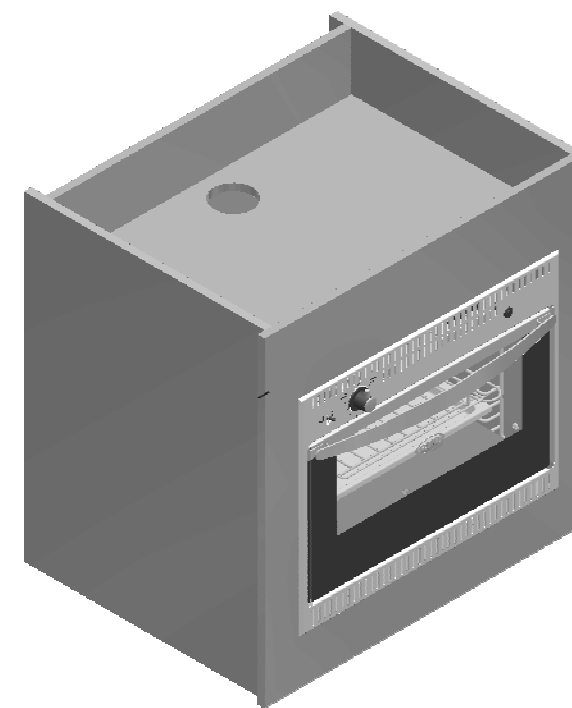

PORTE-PILE NOMADE
AVEC 2 FILS LONGUEUR 2,5 m

FOUR AVEC EVACUATION ARRIERE
+ CHEMINEE VERS L'EXTERIEUR
(non fournie)

Tuyau flexible (non fourni)
Longueur: Maxi 800 mm
mini. 530 mm
φ intérieur 60 mm

Surface:	Trait. de Surface:	Masse: 0.000 kg
Ce document est la propriété exclusive de la société ENO. Toute communication, divulgation ou reproduction, même partielle doit faire l'objet d'une autorisation écrite de son propriétaire.		
Dessiné par: FG	le 13/09/2013	ECHELLE :
Vérifié par:	le	Format: A3
FOUR ENCASTRABLE "PERIGORD"		 95, rue de la terraudière B.P. 8532 79025 NIORT Cedex 09
SCHEMA ENCASTREMENT ET DIMENSIONS PRODUIT		
\\enosr\betude\PRODUITS FINIS\four encastrable 873 avec meuble.asm		 Pages 1 / 1
Dernière Modif. le 13/09/2013		8733 / 8743