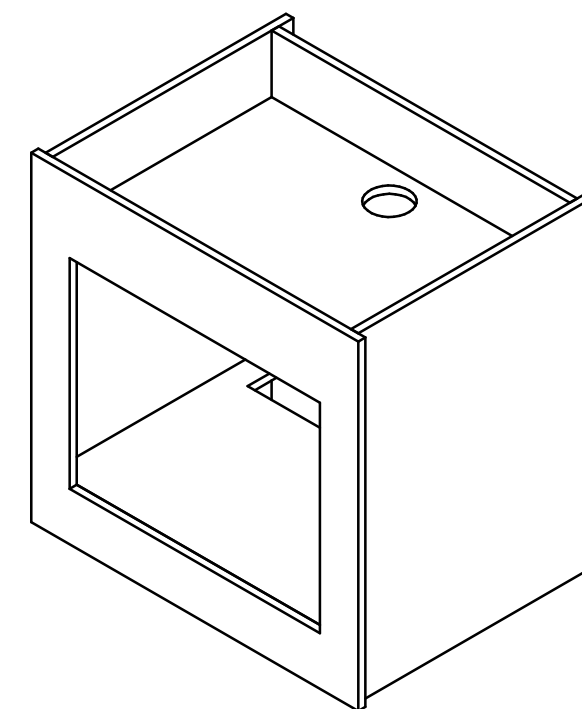

PORTE-PILE NOMADE
AVEC 2 FILS LONGUEUR 2,5 m

FOUR AVEC EVACUATION ARRIERE
+ CHEMINEE VERS L'EXTERIEUR
(non fournie)

Tuyau flexible (non fourni)
Longueur: Maxi 800 mm
mini. 530 mm
φ intérieur 60 mm

Surface:	Trait. de Surface:	Masse: 0.000 kg
Ce document est la propriété exclusive de la société ENO. Toute communication, divulgation ou reproduction, même partielle doit faire l'objet d'une autorisation écrite de son propriétaire.		
Dessiné par: FG	le 13/09/2013	ECHELLE :
Vérifié par:	le	Format: A3
FOUR ENCASTRABLE "PERIGORD"		 95, rue de la terraudière B.P. 8532 79025 NIORT Cedex 09
SCHEMA ENCASTREMENT ET DIMENSIONS PRODUIT		
\\enosr\betude\PRODUITS FINIS\four encastrable 873 avec meuble.asm		 Pages 1 / 1
Dernière Modif. le 13/09/2013		8733 / 8743