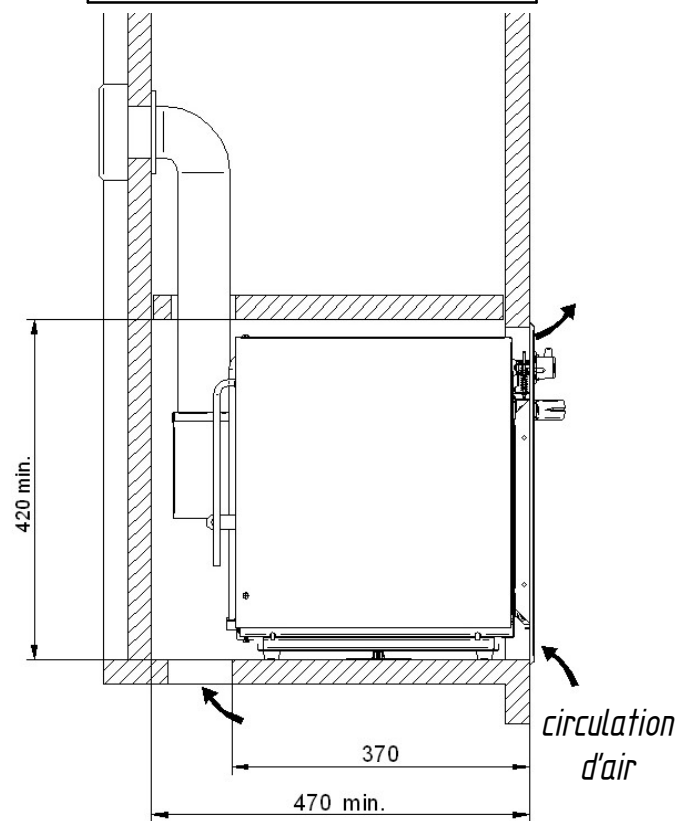

PORTE-PILE NOMADE
AVEC 2 FILS LONGUEUR 2,5 m

FOUR AVEC EVACUATION ARRIERE
+ CHEMINEE VERS L'EXTERIEUR
(non fournie)

Tuyau flexible (non fourni)
Longueur: Maxi 800 mm
mini. 530 mm
φ intérieur 60 mm

Surface:	Trait. de Surface:	Masse: 0.000 kg
Ce document est la propriété exclusive de la société ENO. Toute communication, divulgation ou reproduction, même partielle doit faire l'objet d'une autorisation écrite de son propriétaire.		
Dessiné par: FG	le 13/09/2013	ECHELLE :
Vérifié par:	le	Format: A3
FOUR ENCASTRABLE "PERIGORD"		 95, rue de la terraudière B.P. 8532 79025 NIORT Cedex 09
SCHEMA ENCASTREMENT ET DIMENSIONS PRODUIT		
\\enosr\betude\PRODUITS FINIS\four encastrable 873 avec meuble.asm		 Pages 1 / 1
Dernière Modif. le 13/09/2013		8733 / 8743