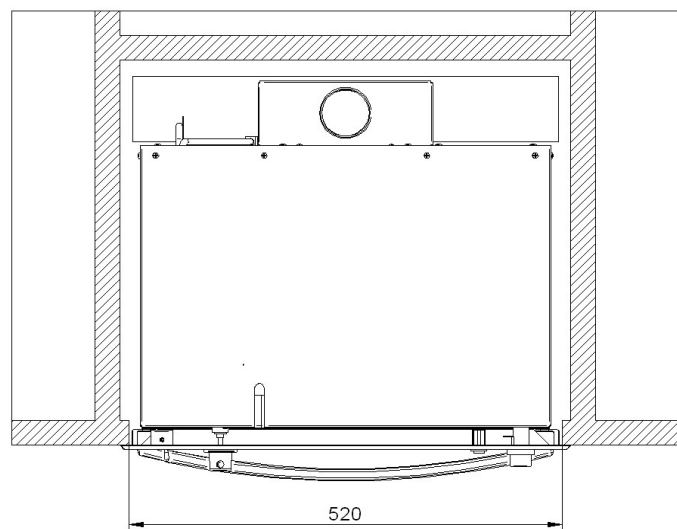

PORTE-PILE NOMADE
AVEC 2 FILS LONGUEUR 2,5 m

FOUR AVEC EVACUATION ARRIERE
+ CHEMINEE VERS L'EXTERIEUR
(non fournie)

Tuyau flexible (non fourni)
Longueur: Maxi 800 mm
mini. 530 mm
φ intérieur 60 mm

Surface:	Trait. de Surface:	Masse: 0.000 kg
Ce document est la propriété exclusive de la société ENO. Toute communication, divulgation ou reproduction, même partielle doit faire l'objet d'une autorisation écrite de son propriétaire.		
Dessiné par: FG	le 13/09/2013	ECHELLE :
Vérifié par:	le	Format: A3
FOUR ENCASTRABLE "PERIGORD"		 95, rue de la terraudière B.P. 8532 79025 NIORT Cedex 09
SCHEMA ENCASTREMENT ET DIMENSIONS PRODUIT		
\\enosr\betude\PRODUITS FINIS\four encastrable 873 avec meuble.asm		 Pages 1 / 1
Dernière Modif. le 13/09/2013		8733 / 8743